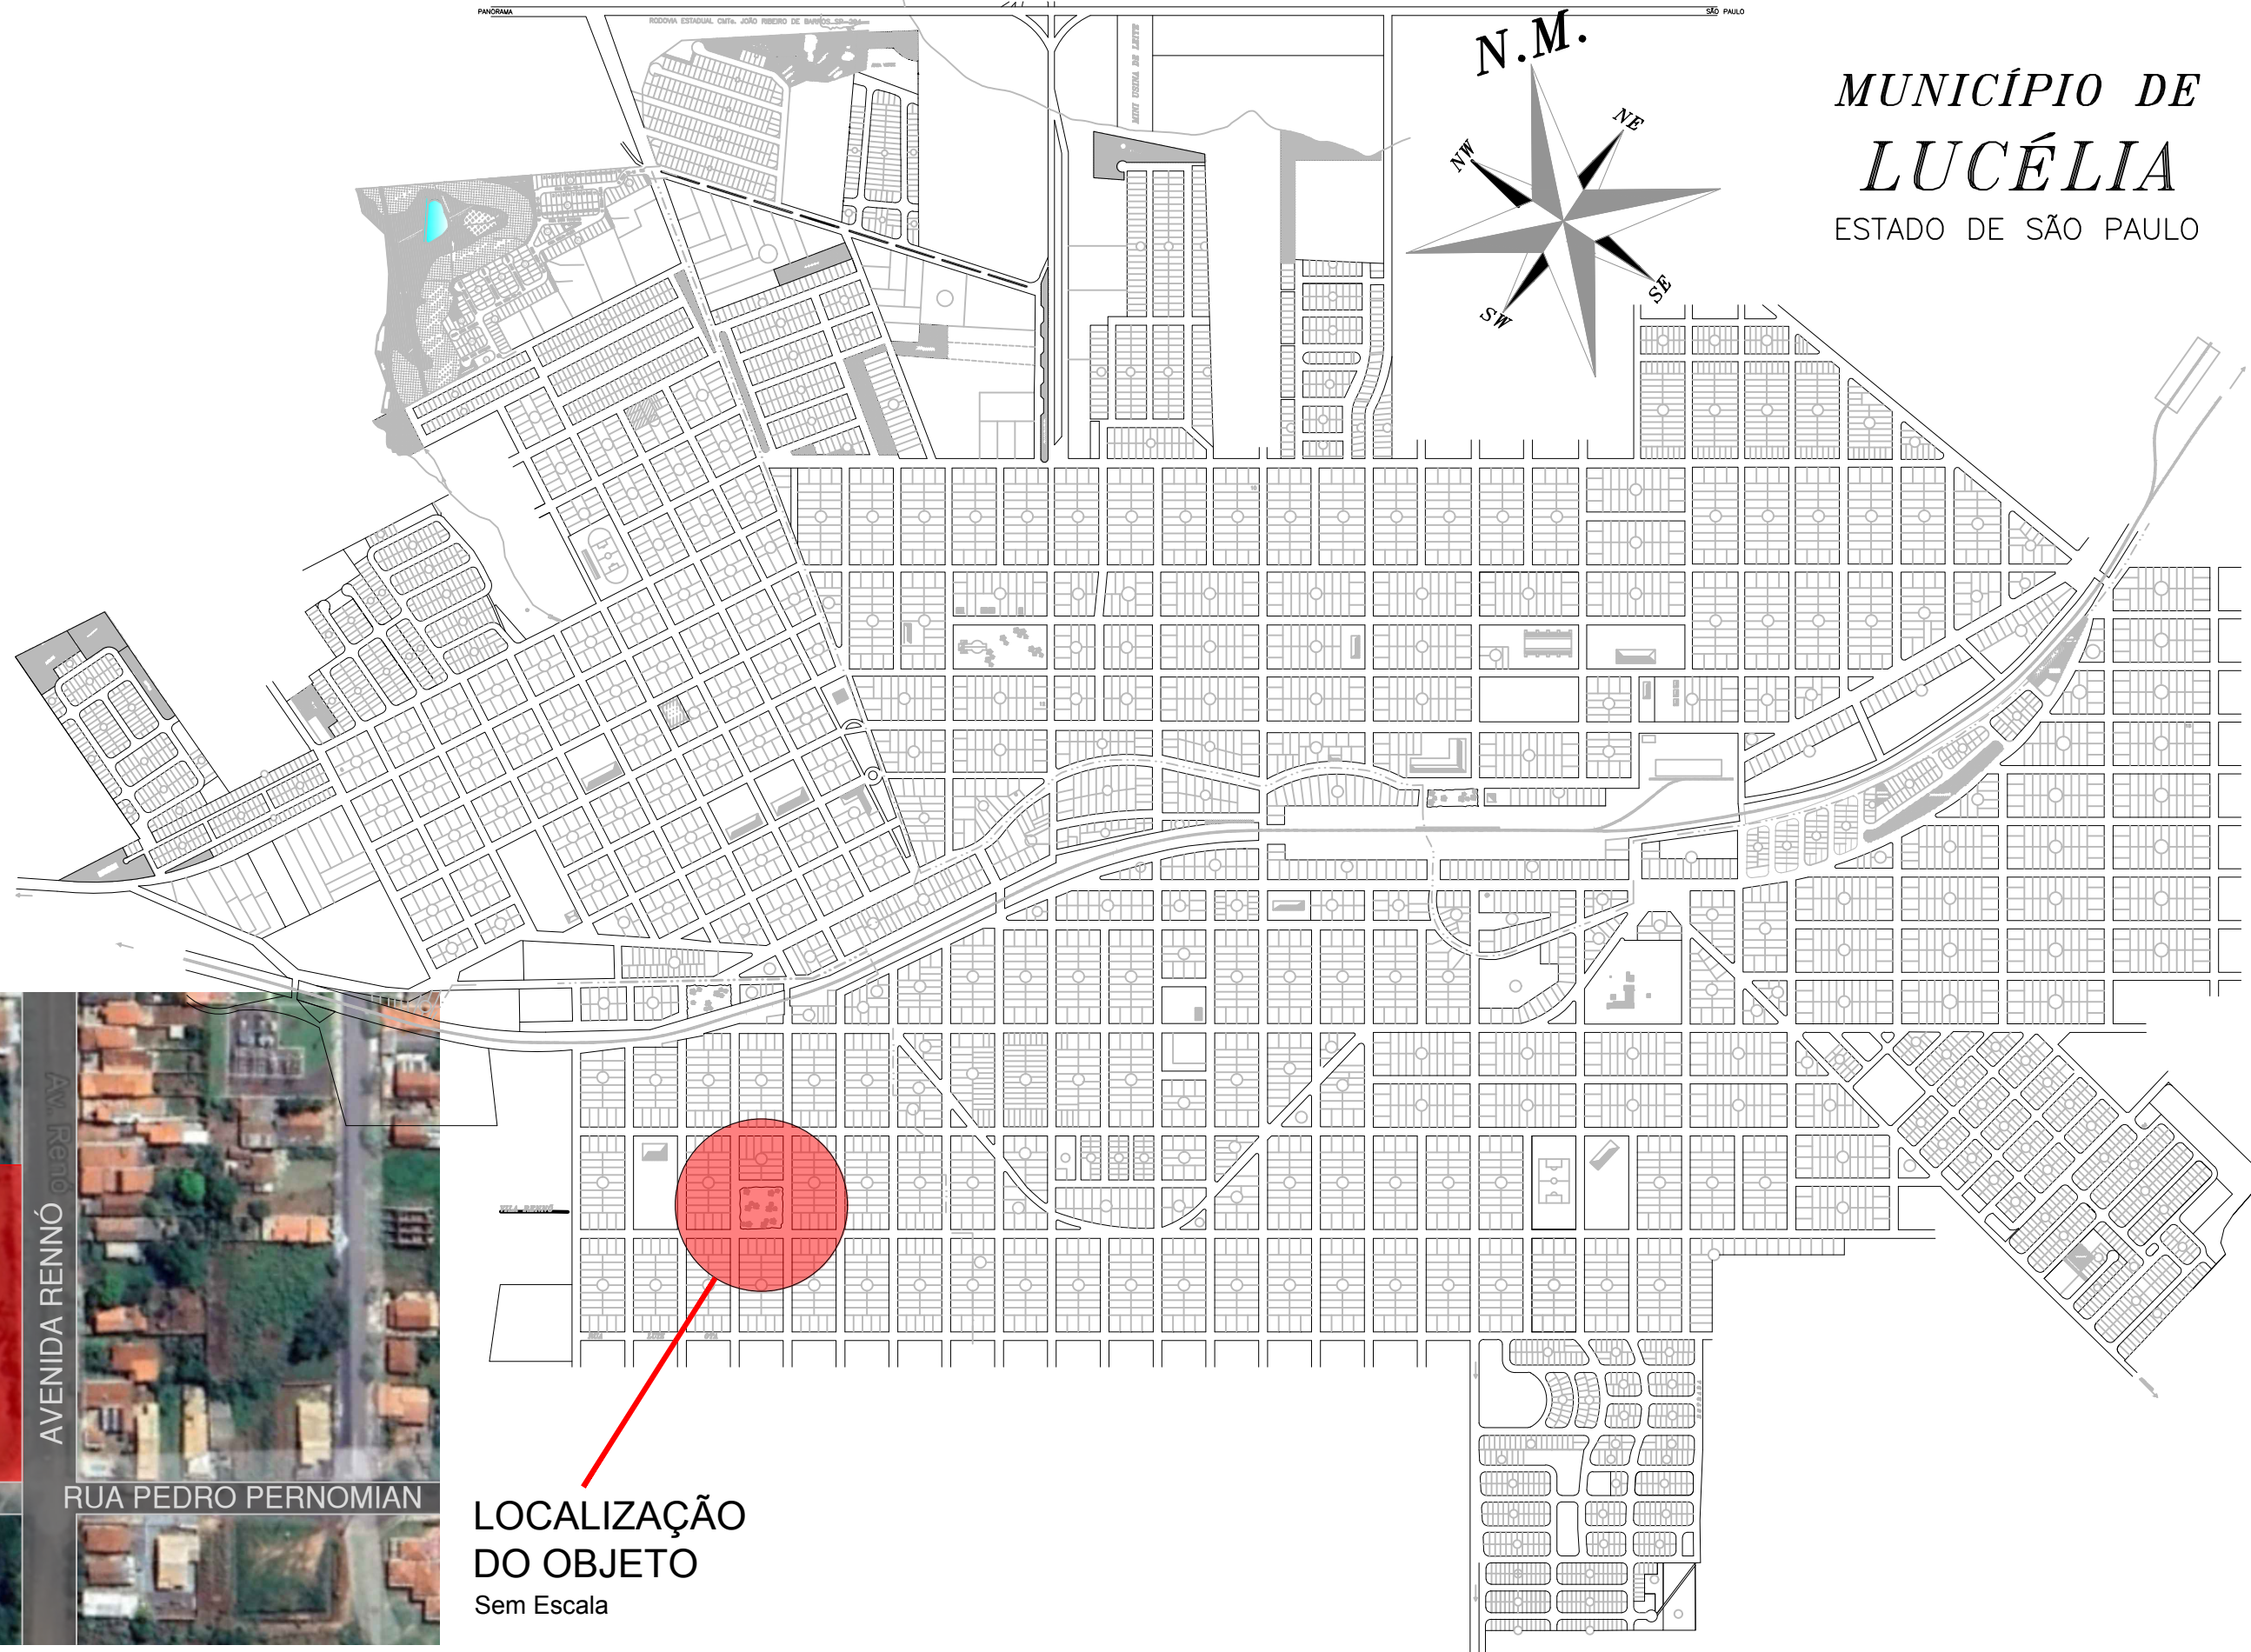

MUNICÍPIO DE
LUCÉLIA
ESTADO DE SÃO PAULO

LOCALIZAÇÃO DO OBJETO
Sem Escala

OBJETO: <i>Sistema de Lazer – Unidade de Lazer Esporte e Recreação – Praça Roosevelt – Vila Rennó</i>	ASSUNTO: <i>Localização Mapa da Cidade e Imagem Satélite</i>				
LOCAL: <i>Avenida Rennó com as seguimentos planejados das ruas Pedro Pernomian e Caçapava – Praça Roosevelt – Vila Rennó – Lucélia/SP</i>	PROJETO N°: SDM/240108	ESP L	REV 0	FOLHA: 01/08	DATA: Jan/2024
	DEMANDA:		RRT n°: SI12237045R02CT001		

PREFEITURA MUNICIPAL DE LUCÉLIA
CNPJ: 44.919.918/0001-04
Avenida Brasil n° 1101 – Centro
Lucélia/SP – CEP: 17780-000
Fone (18)3551 9200
Secretaria de Desenvolvimento Municipal
desenvolvimento@lucelia.gov.br

RESPONSÁVEL ADMINISTRATIVO
Tatiana Guilhermino Tazinázio
Prefeita do Município de Lucélia

AUTOR DO PROJETO E RESP. TÉCNICO
Clayton Arini Teixeira
Arquiteto – CAU n° A23983-6